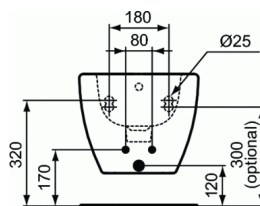

TESI

Bideu suspendat cu fixare complet ascunsa

Bideu suspendat cu fixare complet ascunsa

O gaura pentru baterie

Include: Set de fixare TT0299598 (cu fixare complet ascunsa)

In cutie de carton

EN 14688

Optionale recomandate:

- Sifon pentru lavoar sau bideu G1 1/4 A2307AA
- Robinet de inchidere coltar (racord apa G1/2, racordul la baterie 10mm/G3/8) B7883AA
- Cadru de montare pentru bideu suspendat VV610010
- Set lamele reglabile de montaj 80/120 mm (optiune pentru VV610010) VV622405
- Set picioare reglabile (optiune pentru VV610010) VV620001
- Set pentru atenuarea zgomotului T604900