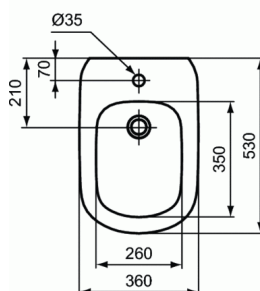

TESI

Bideu suspendat cu fixare complet ascunsa

Bideu suspendat cu fixare complet ascunsa

O gaura pentru baterie

Include: Set de fixare TT0299598 (cu fixare complet ascunsa)

In cutie de carton

EN 14688

Optionale recomandate:

- Sifon pentru lavoar sau bideu G1 1/4 A2307AA
- Robinet de inchidere coltar (racord apa G1/2, racordul la baterie 10mm/G3/8) B7883AA
- Cadru de montare pentru bideu suspendat VV610010
- Set lamele reglabile de montaj 80/120 mm (optiune pentru VV610010) VV622405
- Set picioare reglabile (optiune pentru VV610010) VV620001
- Set pentru atenuarea zgomotului T604900