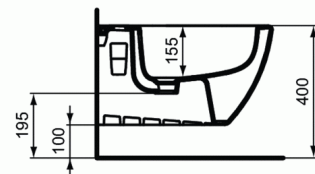

TESI

Bideu suspendat cu fixare complet ascunsa

Bideu suspendat cu fixare complet ascunsa

O gaura pentru baterie

Include: Set de fixare TT0299598 (cu fixare complet ascunsa)

In cutie de carton

EN 14688

Optionale recomandate:

- Sifon pentru lavoar sau bideu G1 1/4 A2307AA
- Robinet de inchidere coltar (racord apa G1/2, racordul la baterie 10mm/G3/8) B7883AA
- Cadru de montare pentru bideu suspendat VV610010
- Set lamele reglabile de montaj 80/120 mm (optiune pentru VV610010) VV622405
- Set picioare reglabile (optiune pentru VV610010) VV620001
- Set pentru atenuarea zgomotului T604900